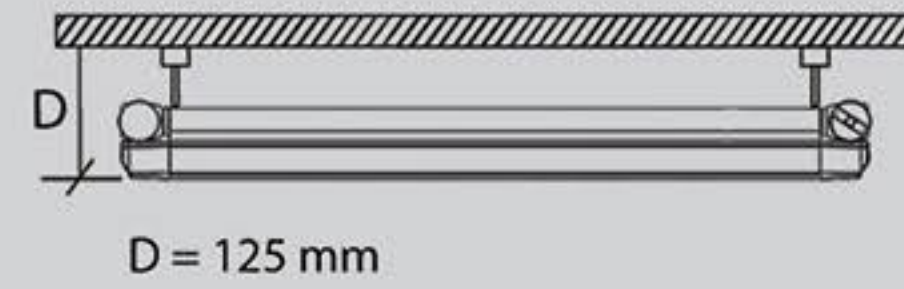

۲

۱

۴

بست پرچمی

شیر برگشت

۳

بست پرچمی

680 mm