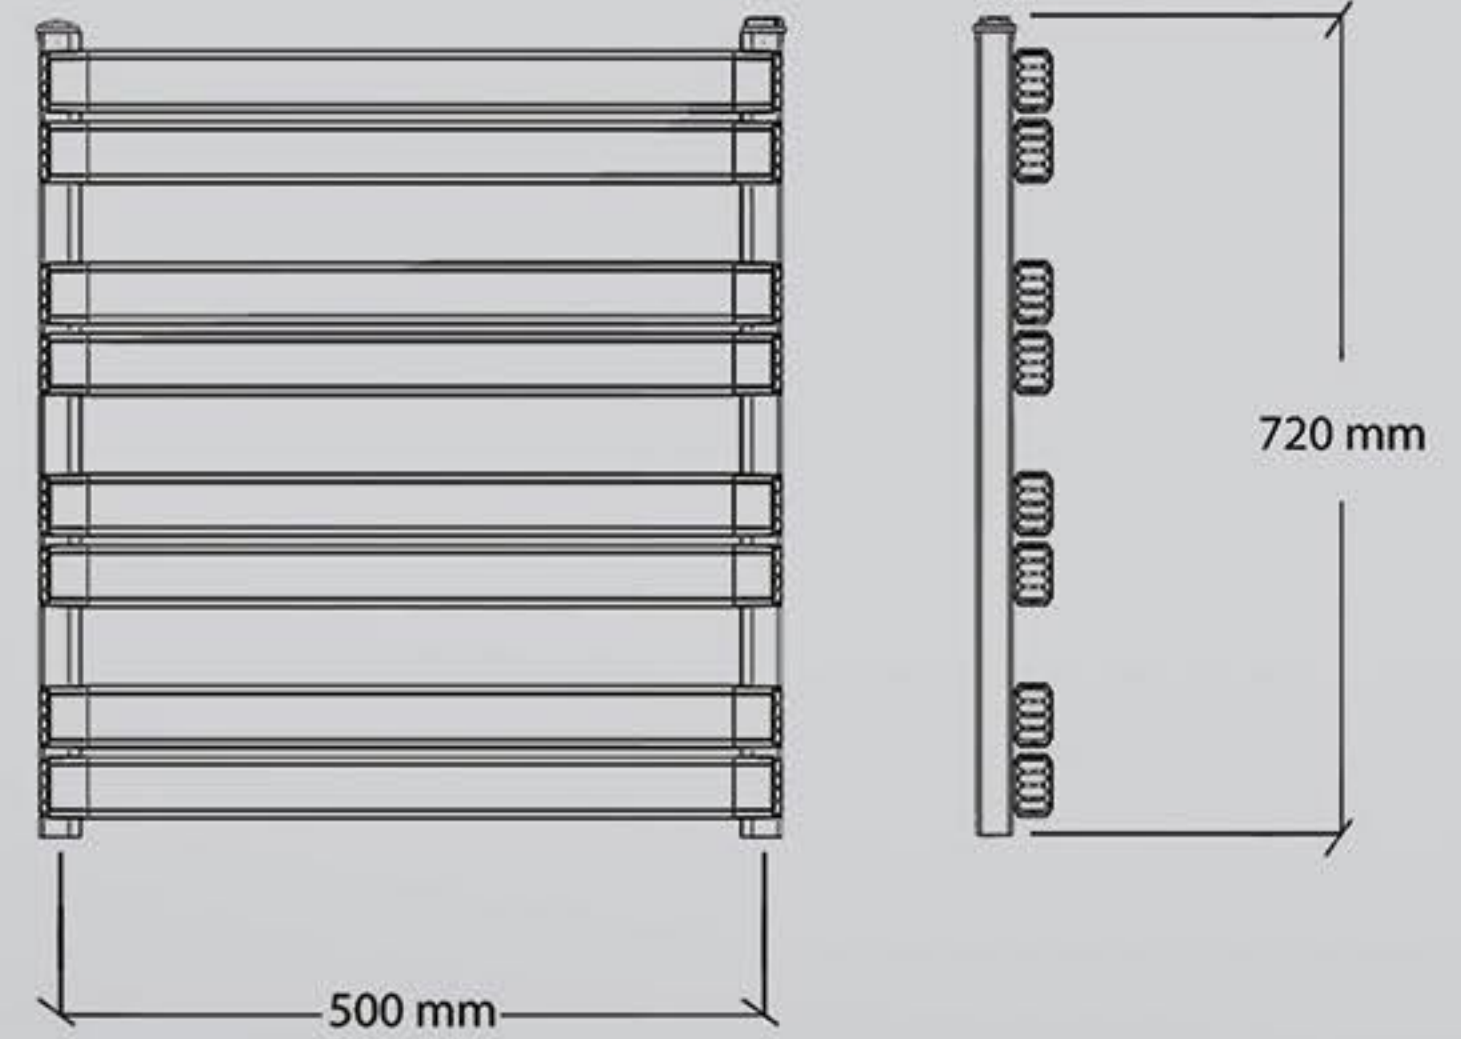

۲

۱

۴

بست پرچمی

شیر برگشت

۳

بست پرچمی

680 mm