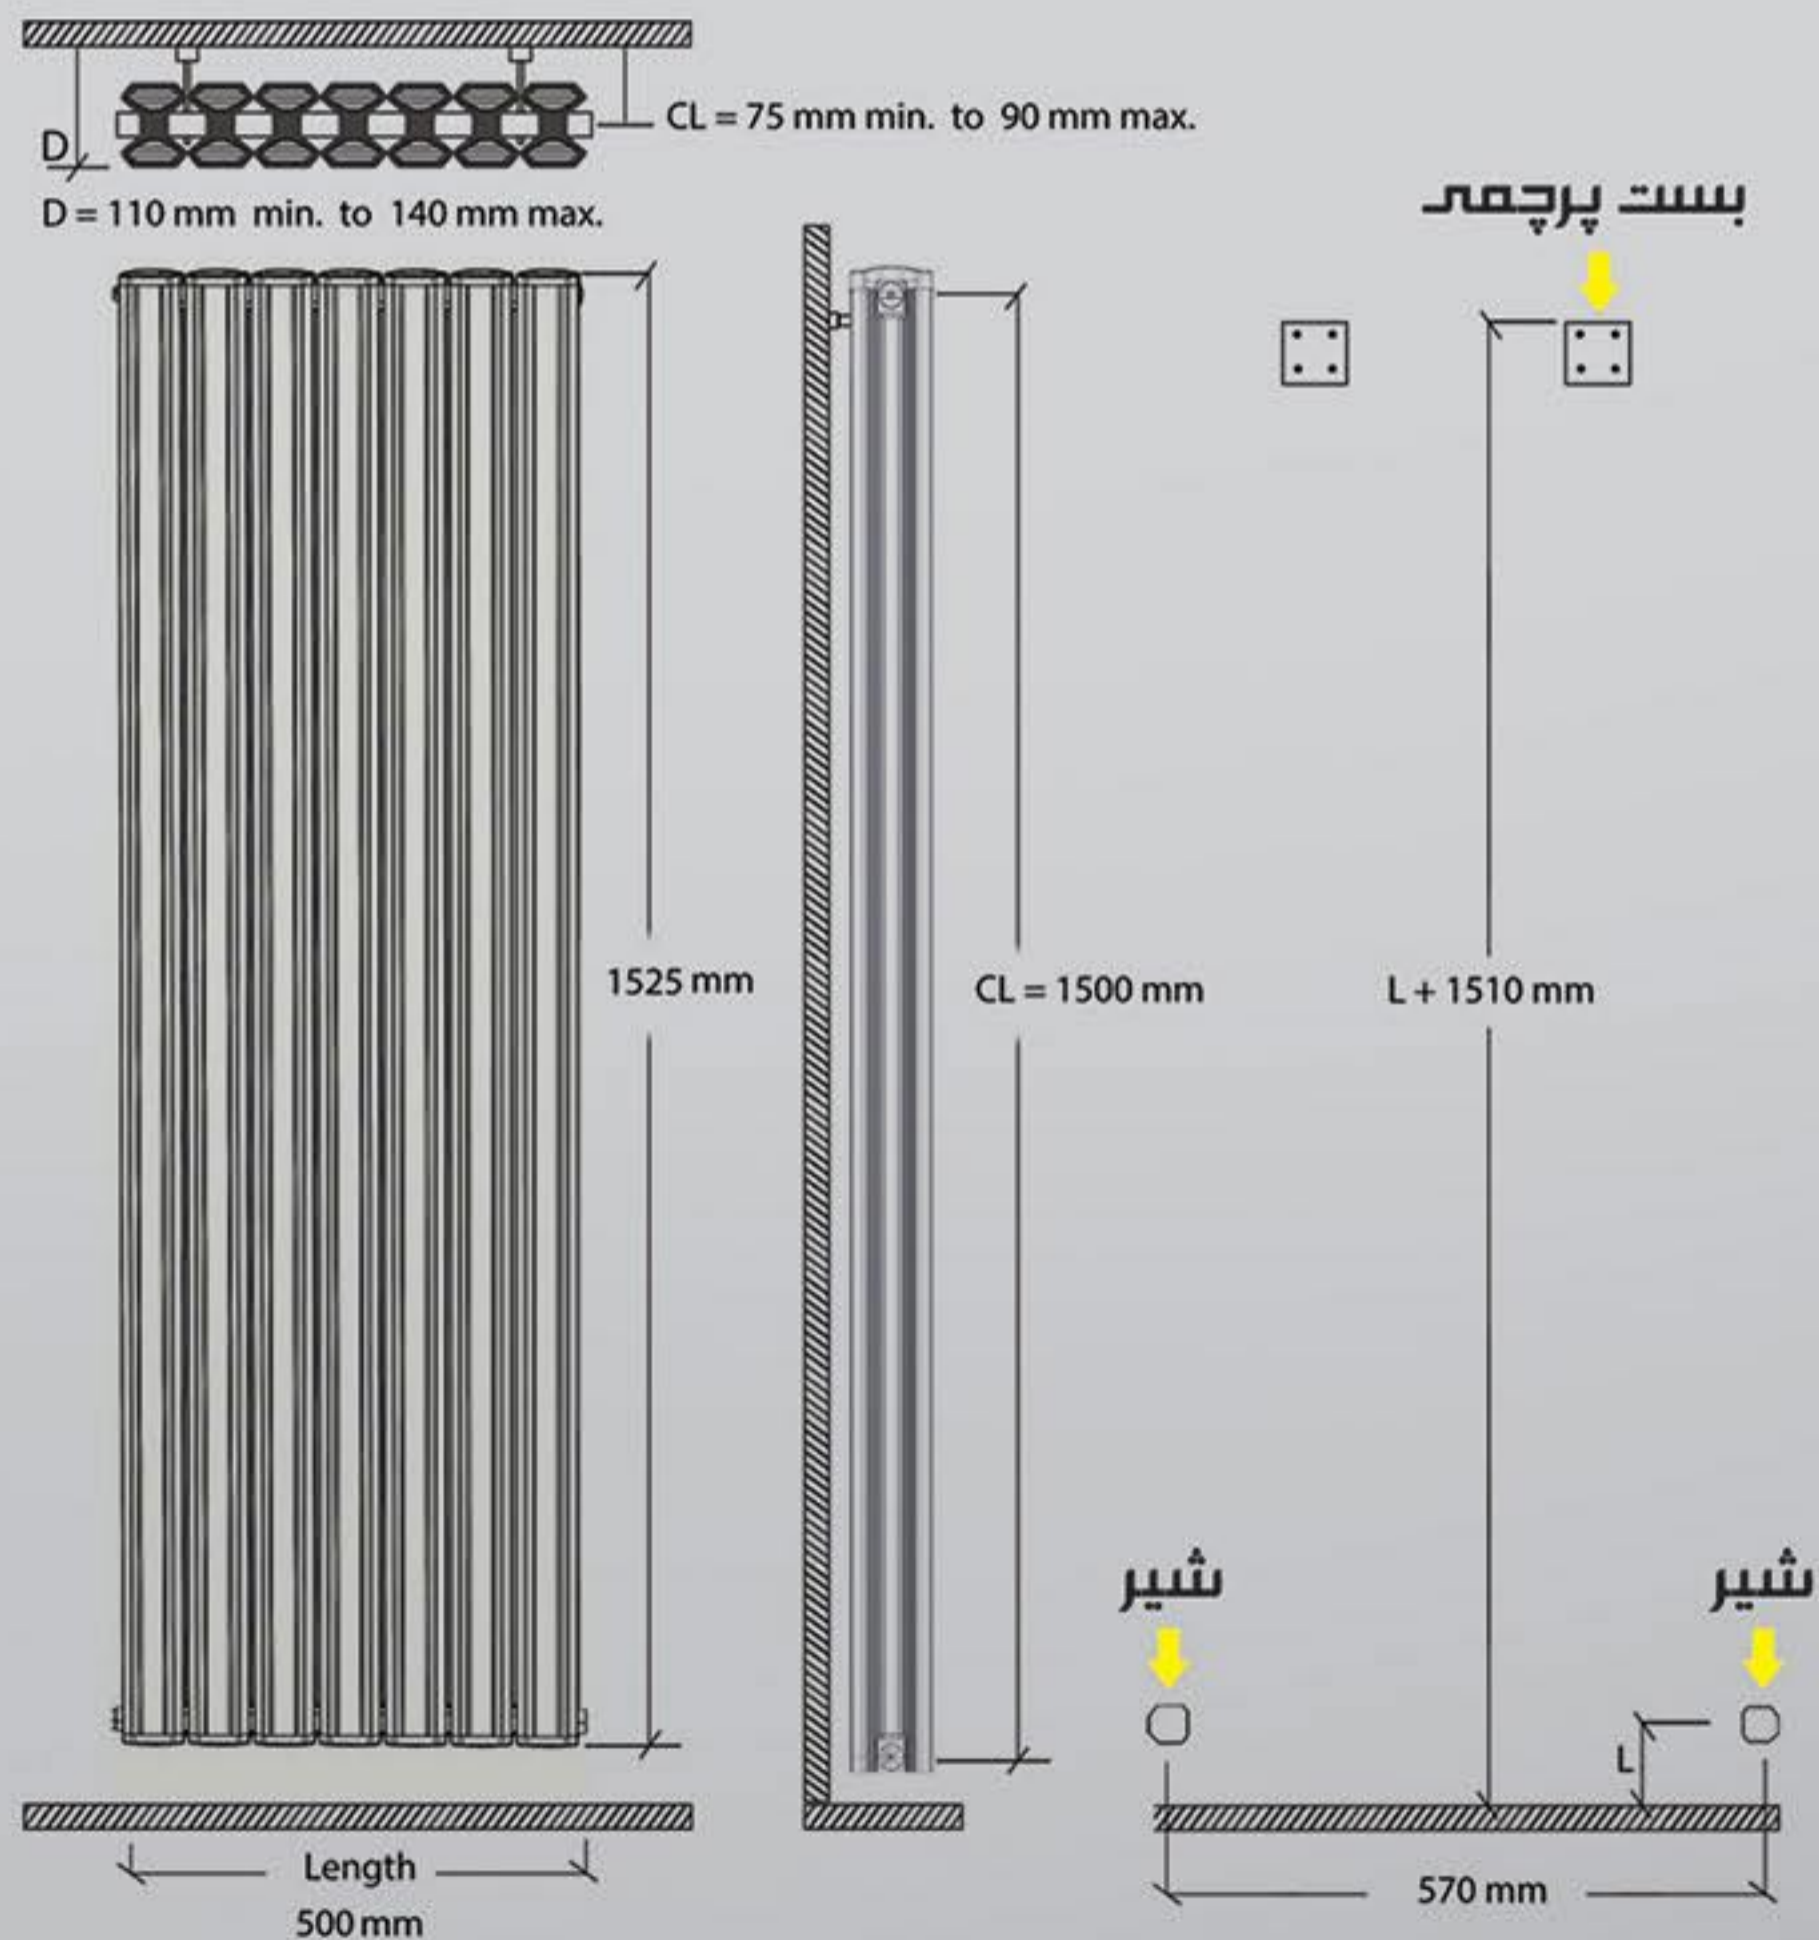

۲

۱

۴

بست پرچمی

شیر برگشت

۳

بست پرچمی

680 mm