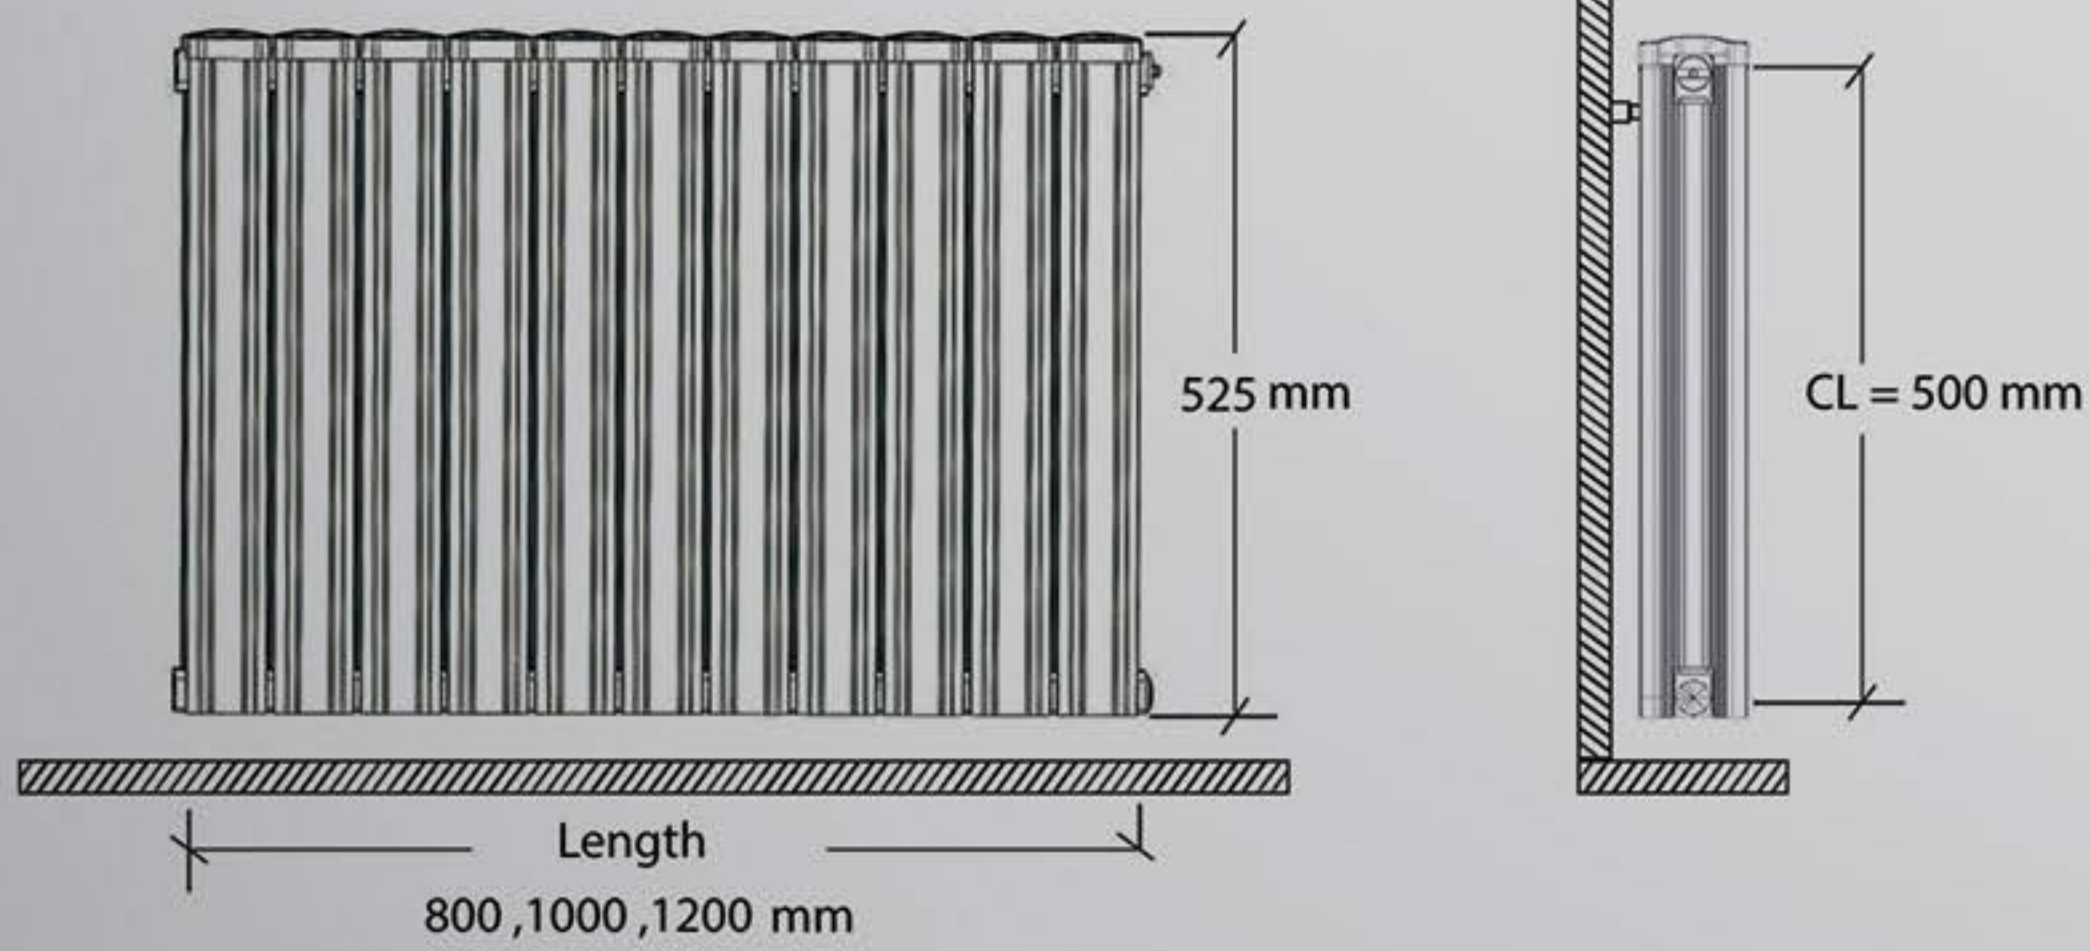

۲

۱

۴

بست پرچمی

شیر برگشت

۳

بست پرچمی

680 mm