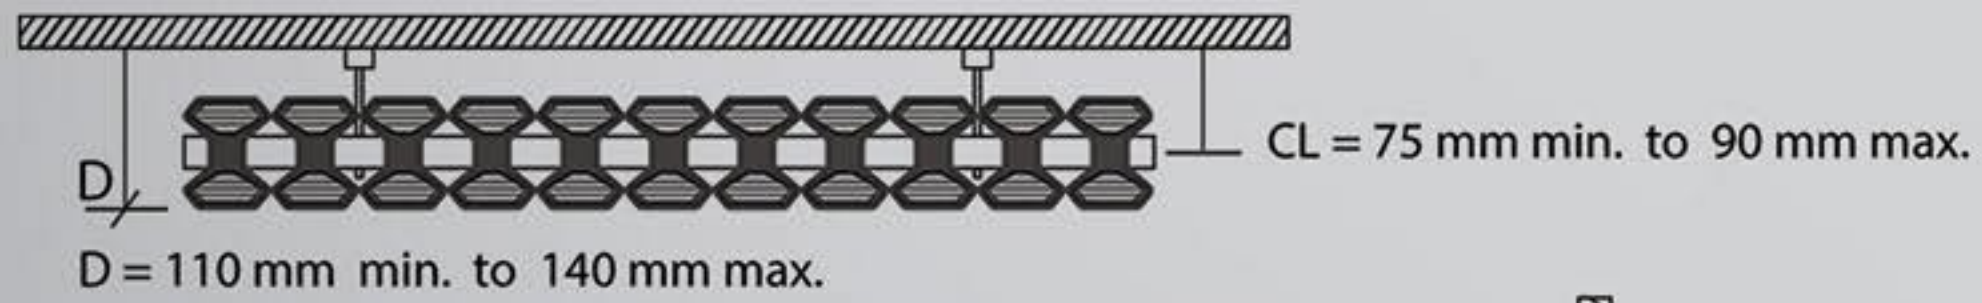

۴

بست پرچمی

شیر برگشت

۳

بست پرچمی

680 mm

شیر

شیر