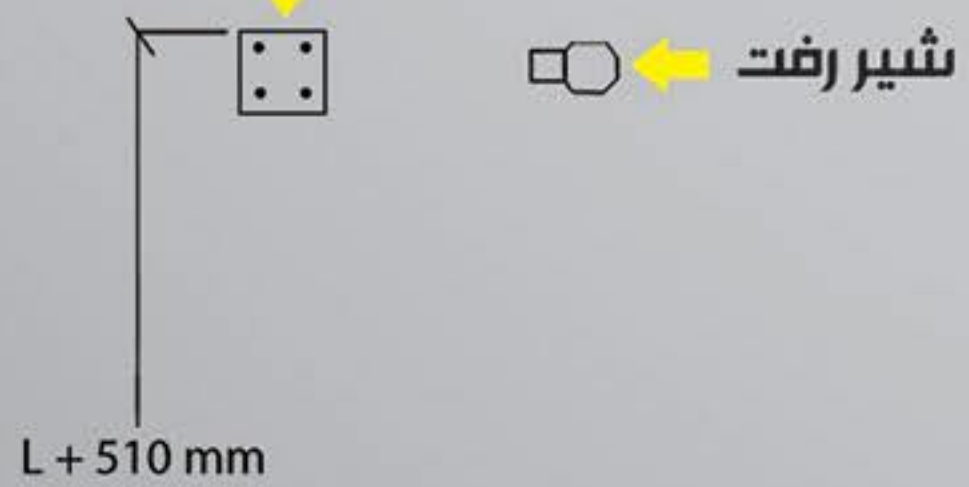

۲

۱

۴

بست پرچمی

شیر برگشت

۳

بست پرچمی

680 mm