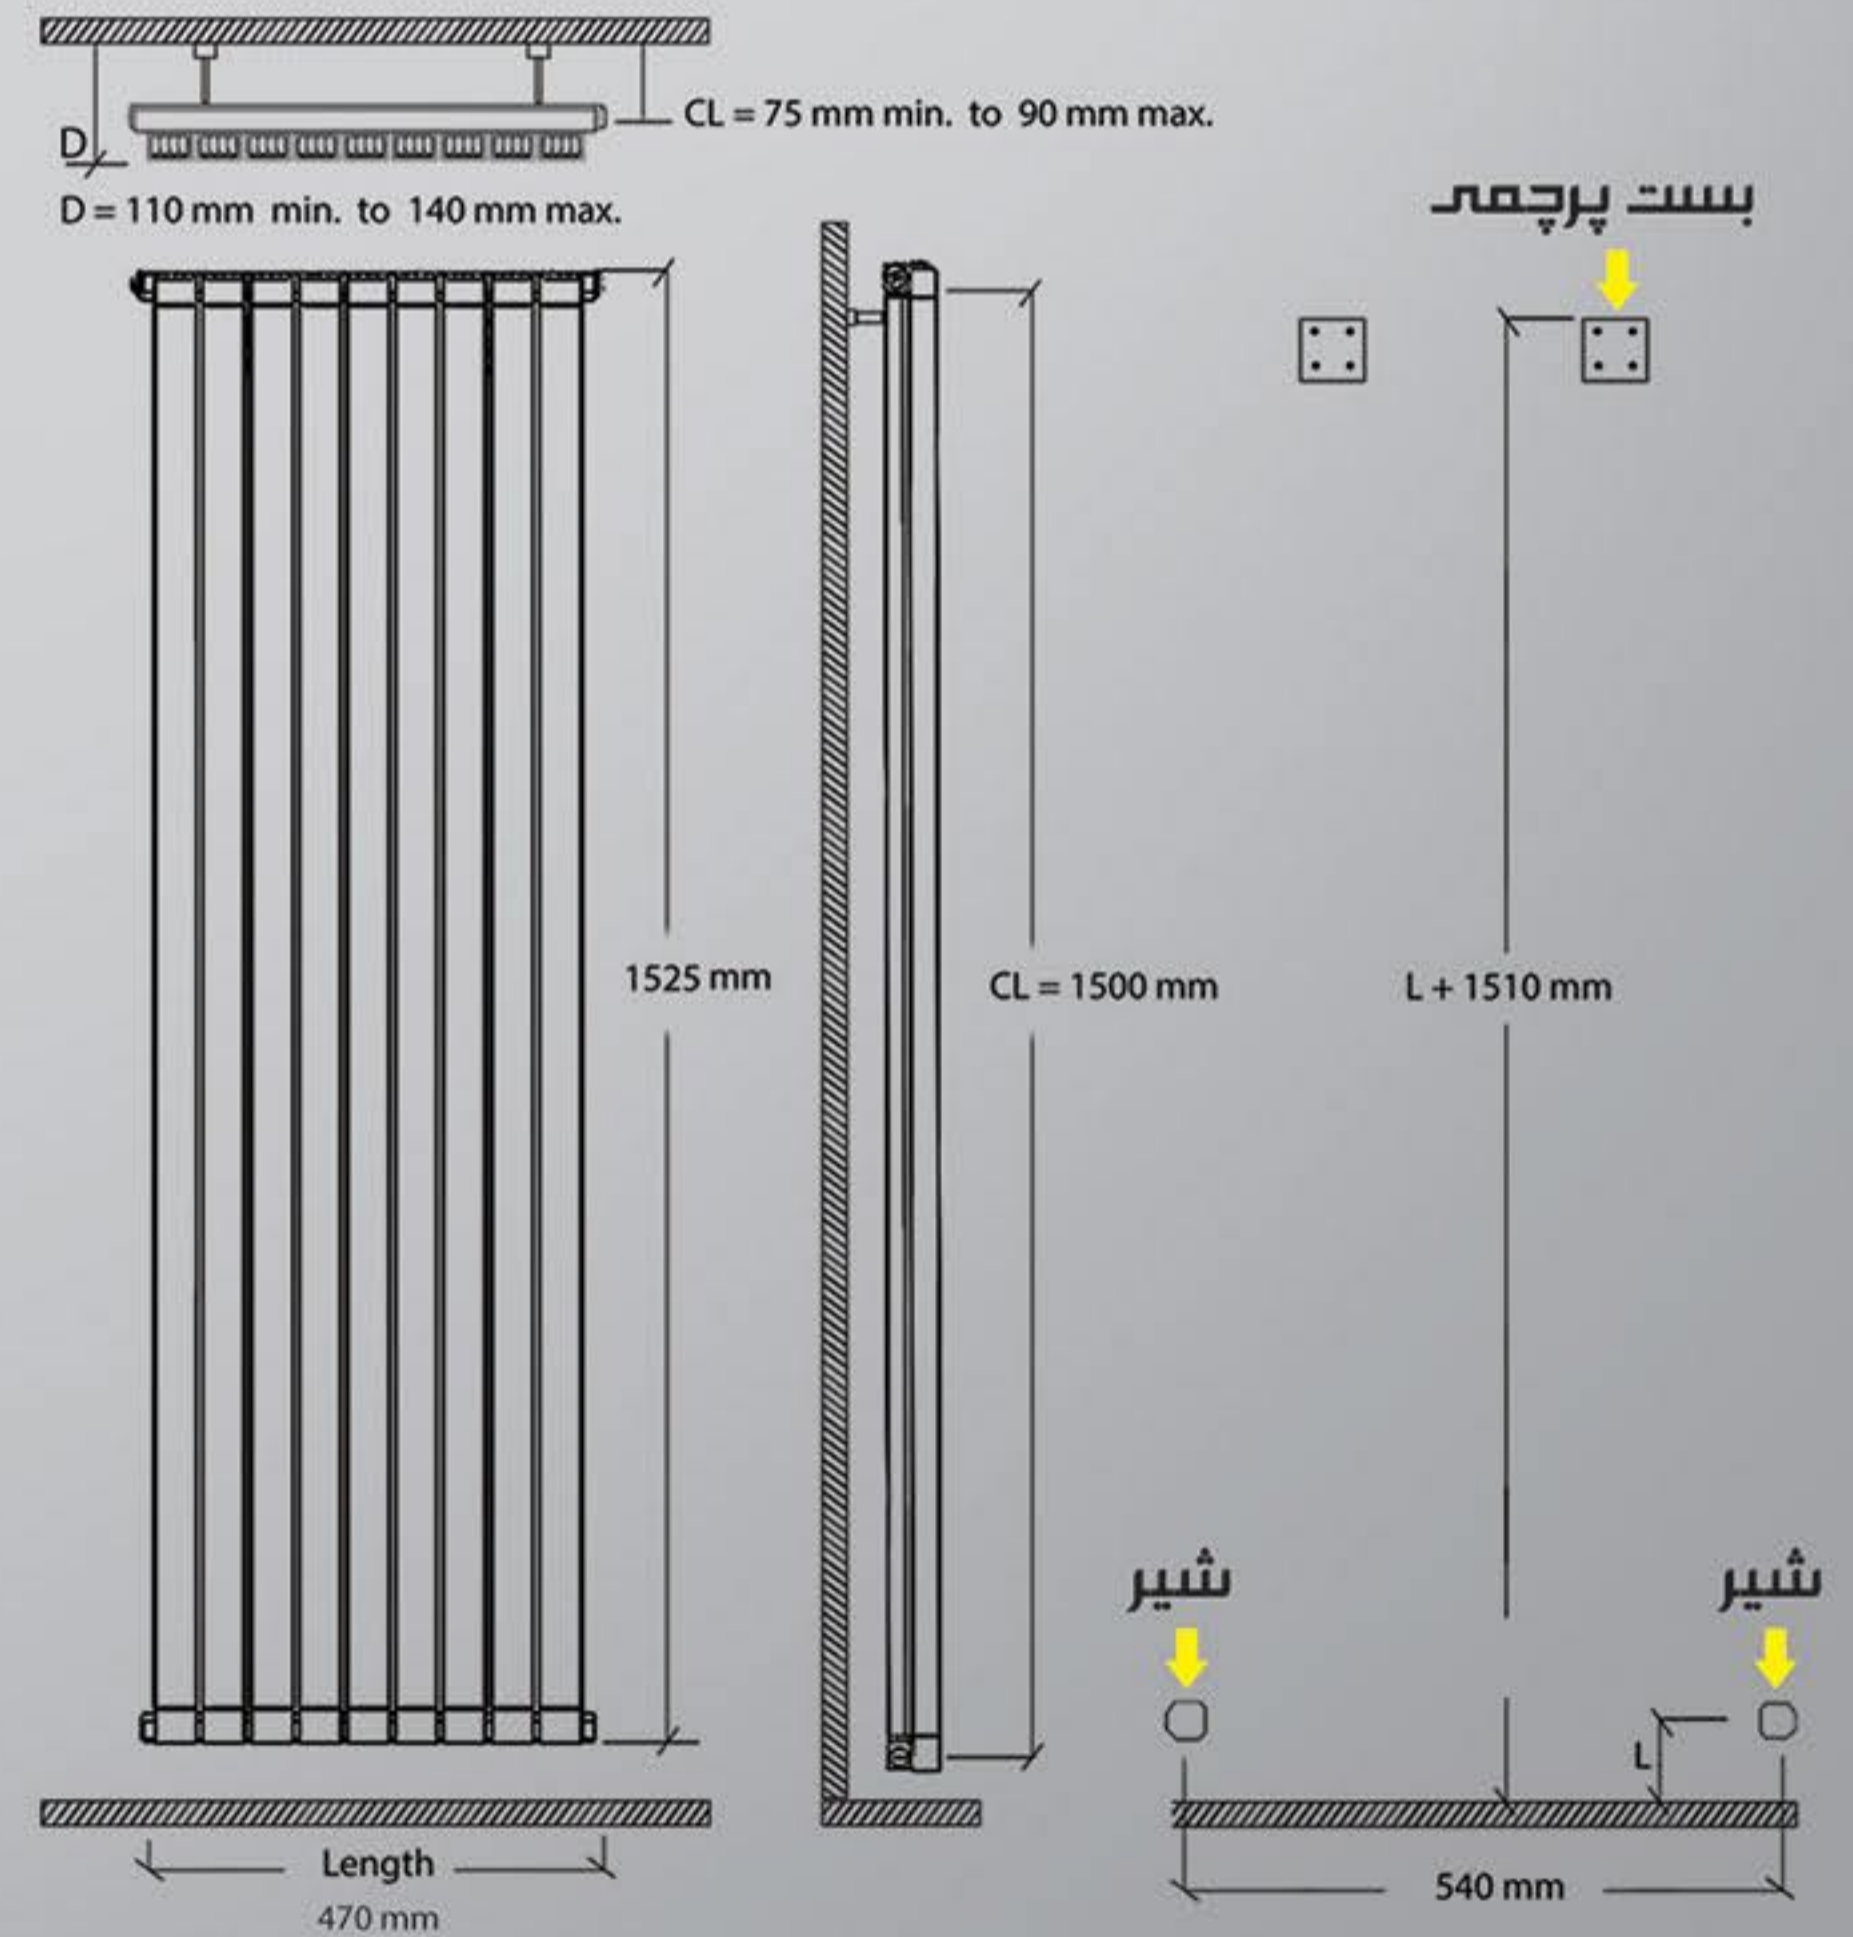

۲

۱

۴

بست پرچمی

شیر برگشت

۳

بست پرچمی

680 mm